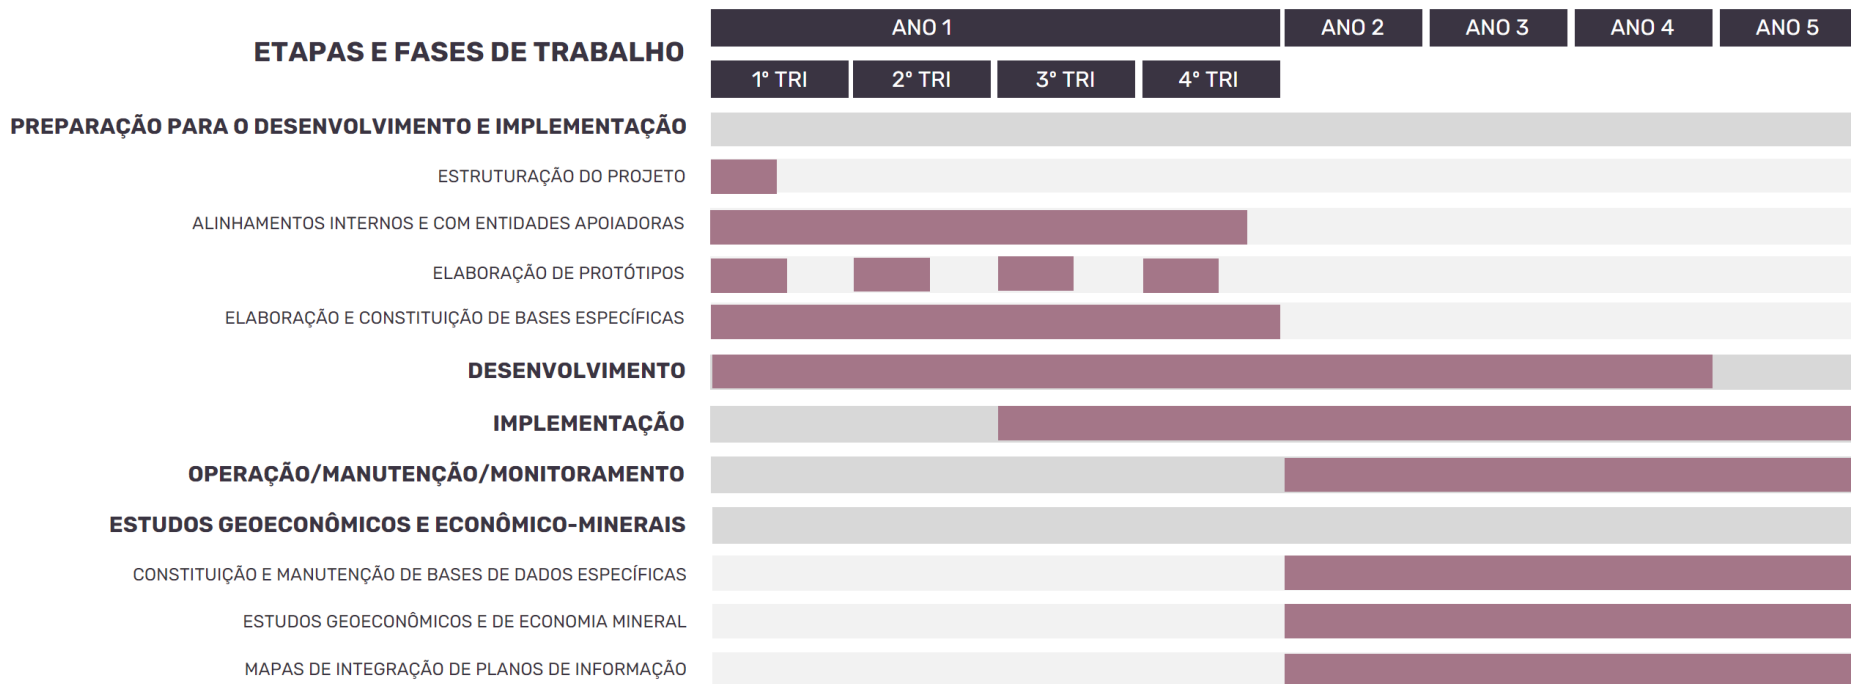

Cronograma

ETAPAS E FASES DE TRABALHO